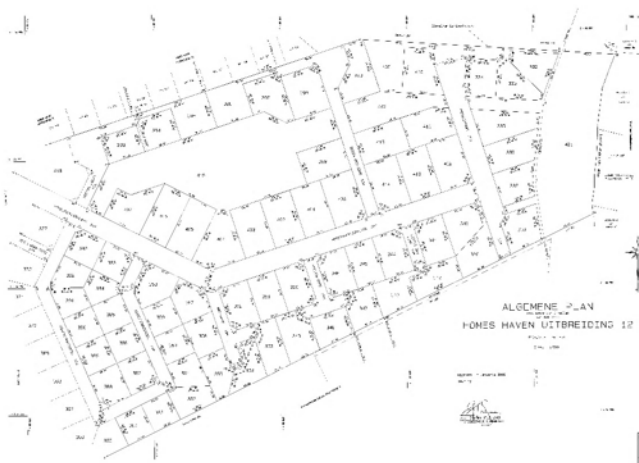

NOEDERKRAAN No. 100-10

VERLENING VAN 10 JUNI 1971 - 2000
 VERLENING VAN 10 JUNI 1971 - 2000
 VERLENING VAN 10 JUNI 1971 - 2000
 VERLENING VAN 10 JUNI 1971 - 2000

PLAN VAN 10 JUNI 1971 - 2000

ALGEMENE PLAN OVERZICHT HOMES HAVEN UITBREIDING 20 RECHT VAN VERLENING VAN 10 JUNI 1971 - 2000 BOUW W.O. 100/100 (M.B.L. 100/100) PLAN	
NOEDERKRAAN No. 100-10	
VERLENING VAN 10 JUNI 1971 - 2000 VERLENING VAN 10 JUNI 1971 - 2000 VERLENING VAN 10 JUNI 1971 - 2000 VERLENING VAN 10 JUNI 1971 - 2000	
ALGEMENE PLAN OVERZICHT HOMES HAVEN UITBREIDING 20 RECHT VAN VERLENING VAN 10 JUNI 1971 - 2000 BOUW W.O. 100/100 (M.B.L. 100/100) PLAN	ALGEMENE PLAN OVERZICHT HOMES HAVEN UITBREIDING 20 RECHT VAN VERLENING VAN 10 JUNI 1971 - 2000 BOUW W.O. 100/100 (M.B.L. 100/100) PLAN
ALGEMENE PLAN OVERZICHT HOMES HAVEN UITBREIDING 20 RECHT VAN VERLENING VAN 10 JUNI 1971 - 2000 BOUW W.O. 100/100 (M.B.L. 100/100) PLAN	ALGEMENE PLAN OVERZICHT HOMES HAVEN UITBREIDING 20 RECHT VAN VERLENING VAN 10 JUNI 1971 - 2000 BOUW W.O. 100/100 (M.B.L. 100/100) PLAN

ALGEMENE PLAN
HOMES HAVEN UITBREIDING 12

1:1000
Maastricht, 1974

1:1000
Maastricht, 1974

1:1000
Maastricht, 1974
Maastricht, 1974

ALGEMENE PLAN
HONES HAVEN UITBREIDING 12
1:500

1:500
1:500
1:500