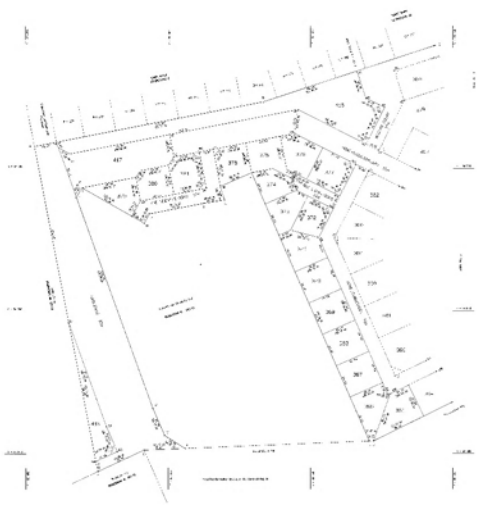

ALGEMENE PLAN
 HAVENWEG 12
 HAVENWEG 12

1971-1972
 1:500

1971-1972
 1:500

1971-1972
 1:500
 1:500
 1:500

ALGEMENE PLAN
OVERZICHT
HOMES HAVEN UITBREIDING 20
RECHT VAN VERLENING VAN 10 JUNI 1971 - 2000
BOUW W.O. 100/100 (M.B.L. 100/100) PLAN

NOEDERKRAAN No. 100-10

VERLENING VAN 10 JUNI 1971 - 2000
 VERLENING VAN 10 JUNI 1971 - 2000
 VERLENING VAN 10 JUNI 1971 - 2000
 VERLENING VAN 10 JUNI 1971 - 2000

PLAN VAN 10 JUNI 1971 - 2000

ALGEMENE PLAN OVERZICHT HOMES HAVEN UITBREIDING 20 RECHT VAN VERLENING VAN 10 JUNI 1971 - 2000 BOUW W.O. 100/100 (M.B.L. 100/100) PLAN	
NOEDERKRAAN No. 100-10	
VERLENING VAN 10 JUNI 1971 - 2000 VERLENING VAN 10 JUNI 1971 - 2000 VERLENING VAN 10 JUNI 1971 - 2000 VERLENING VAN 10 JUNI 1971 - 2000	
ALGEMENE PLAN OVERZICHT HOMES HAVEN UITBREIDING 20 RECHT VAN VERLENING VAN 10 JUNI 1971 - 2000 BOUW W.O. 100/100 (M.B.L. 100/100) PLAN	ALGEMENE PLAN OVERZICHT HOMES HAVEN UITBREIDING 20 RECHT VAN VERLENING VAN 10 JUNI 1971 - 2000 BOUW W.O. 100/100 (M.B.L. 100/100) PLAN
ALGEMENE PLAN OVERZICHT HOMES HAVEN UITBREIDING 20 RECHT VAN VERLENING VAN 10 JUNI 1971 - 2000 BOUW W.O. 100/100 (M.B.L. 100/100) PLAN	ALGEMENE PLAN OVERZICHT HOMES HAVEN UITBREIDING 20 RECHT VAN VERLENING VAN 10 JUNI 1971 - 2000 BOUW W.O. 100/100 (M.B.L. 100/100) PLAN

ALGEMENE PLAN
HOMES HAVEN UITBREIDING 12

1:1000
Maastricht, 1974

1:1000
Maastricht, 1974

1:1000
Maastricht, 1974
Maastricht, 1974

ALGEMENE PLAN
HONES HAVEN UITBREIDING 12
1:500

1:500
1:500
1:500